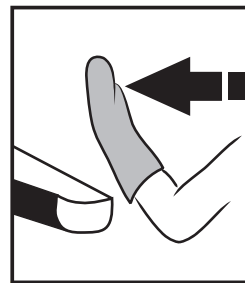

CEMSTONE®

READY MIXED CONCRETE SAFETY HAND SIGNALS

DRIVE IN
CONDUZCA ADENTRO

BACK IN
DALE EN REVERSA

BACK UP
CONDUZCA HACIA ATRÁS

PULL FORWARD
ADELÁNTE

STOP
ALTO

RAISE CHUTE
LEVANTE EL CANAL
INCLINADO

LOWER CHUTE
BAJE EL CANAL
INCLINADO

START POURING
EMPIECE A VACIAR

MORE WATER
MÁS AGUA

STOP POURING
PARE DE VACIAR