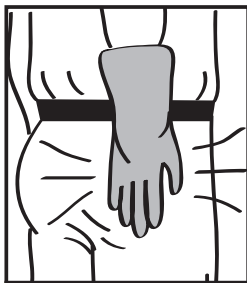

CEMSTONE®

READY MIXED CONCRETE SAFETY HAND SIGNALS

DRIVE IN
CONDUZCA ADENTRO

BACK IN
DALE EN REVERSA

BACK UP
CONDUZCA HACIA ATRÁS

PULL FORWARD
ADELÁNTE

STOP
ALTO

RAISE CHUTE
LEVANTE EL CANAL
INCLINADO